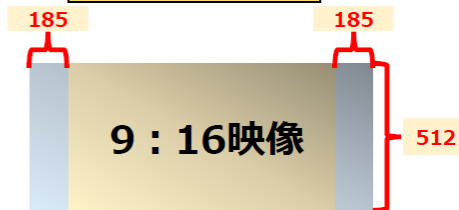

※料金は税別

namura vision Ⅲ

パターンA
2:5映像で全面使用

パターンB
9:16映像を中央寄せ

パターンC
9:16映像を左寄せ

※サイズ単位はピクセルです。
 ※映像以外の領域は静止画をロゴや字幕などの表示にご活用いただけます。黒塗りも可能です。
 ※パターンA～C以外にもカスタム可能なのでお気軽にご相談下さい。

動画	
対応サイズ (ピクセル)	1280×512 ※セーフティゾーン90%。文字等の重要な情報はセーフティゾーン内に収めるようにしてください。
フォーマット	ts、mpg、vob、mov、mp4、m2ts
圧縮形式 (コーデック)	H.265,H.264(MPEG4,Part10),MPEG-2,MPEG-1
フレームレート	30fps ※設定が29.97 fpsしかない場合はそれでも可。
ビットレート	10mbps以下
静止画	
対応サイズ (ピクセル)	1280×512 ※セーフティゾーン90%。文字等の重要な情報はセーフティゾーン内に収めるようにしてください。
フォーマット	BMP/JPEG/PNG
ファイル容量	100MB以下